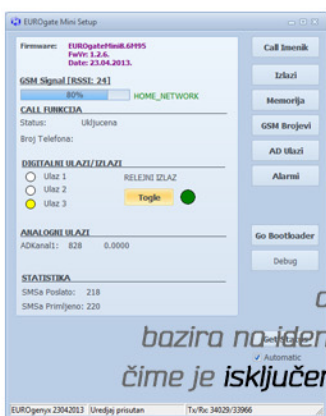

EUROgate 8 Mini

EUROgate 8 mini je uređaj koji omogućava daljinsku kontrolu i merenje parametara sa udaljenih lokacija putem GSM mreže. Moguće je meriti temperaturu, nivo tečnosti, pritisak i slično. Dodatno se može primeniti i kod daljinskog otključavanja vrata (CALL funkcija), uključenje-isključenje raznih uređaja i sl. Pored merenja na zahtev, postoji i funkcija alarmiranja. Kontrola i podešavanje uređaja su jednostavni, a izvode se putem PC aplikacije, Android aplikacije ili SMS porukama.

Za kontrolu uređaja dovoljan je mobilni telefon i SMS poruka. Upotrebom dodatnog softvera na PC računaru, mogućnosti uređaja se dodatno šire.

TEHNIČKE KARAKTERISTIKE

EUROgate 8 mini uređaj smešten je u kutiju za šinsku montažu dimenzija: 86 x 70 x 50 mm

- ✓ Konekcija sa PC računarom: mini USB
- ✓ Izlaz: Relejni 220V 5A
- ✓ Analogni ulazi: 1 (rezolucija 10 bita)
- ✓ Digitalni galvanski razdvojeni ulazi: 3
- ✓ Integrisani quad-band GSM modem
- ✓ Napon napajanja: 8 do 30 V DC
- ✓ LED indikatori statusa
- ✓ Potrošnja: nominalno 5W

OSNOVNE KARAKTERISTIKE

Mogućnost merenja temperature, nivoa tečnosti, mrežnog napona, pritiska, ugljen dioksida i drugih fizičkih veličina upotrebom odgovarajućih senzora.

Uređaj omogućava autorizovani pristup, koji se bazira na identifikaciji po GSM brojevima čime je isključena mogućnost zloupotrebe.